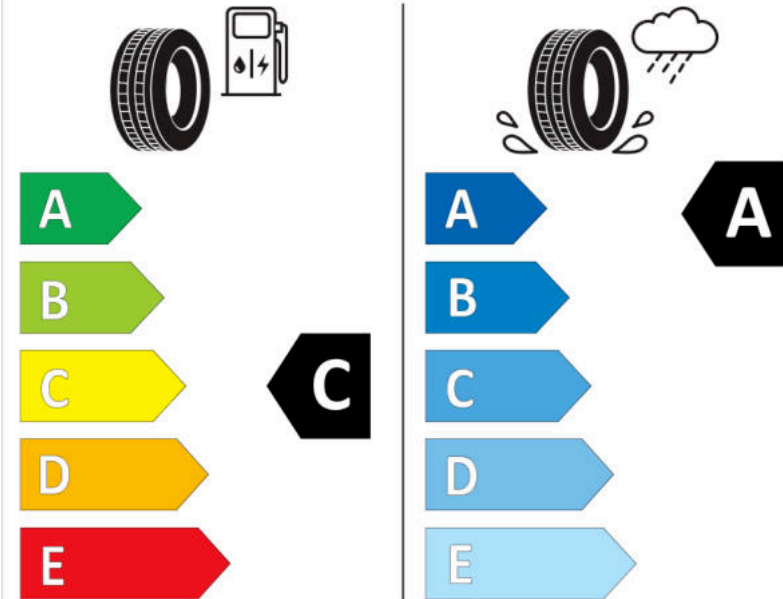

## Δελτίο Πληροφοριών Προϊόντος

ΚΑΝΟΝΙΣΜΟΣ (ΕΕ) 2020/740

Μάρκα	<b>MICHELIN</b>
Εμπορική ονομασία	<b>PRIMACY 4</b>
Αναγνωριστικό μοντέλου	<b>698302</b>
Διάσταση	<b>225/55R16</b>
Δείκτης ικανότητας φόρτωσης	<b>99</b>
Σύμβολο κατηγορίας ταχύτητας	<b>Y</b>
Κατηγορία ως προς την εξοικονόμηση καυσίμου	<b>C</b>
Κατηγορία ως προς την πρόσφυση του ελαστικού σε υγρό οδόστρωμα	<b>A</b>
Κατηγορία εξωτερικού θορύβου κύλισης	<b>A</b>
Τιμή εξωτερικού θορύβου κύλισης	<b>68 dB</b>
Ελαστικό για χρήση σε συνθήκες έντονης χιονόπτωσης	<b>Όχι</b>
Ελαστικό πρόσφυσης στον πάγο	<b>Όχι</b>
Ημερομηνία έναρξης παραγωγής	<b>39/16</b>
Ημερομηνία λήξης παραγωγής	
Κατηγορία Φορτίου	<b>XL</b>
Επιπλέον πληροφορίες	<b>225/55 R16 99Y XL TL PRIMACY 4 MI</b>

# ENERG

**MICHELIN**

698302

225/55R16 99 Y

C1

2020/740