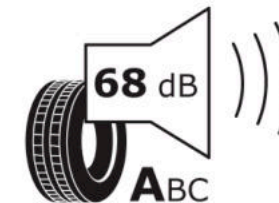

## Δελτίο Πληροφοριών Προϊόντος

ΚΑΝΟΝΙΣΜΟΣ (ΕΕ) 2020/740

Μάρκα	<b>MICHELIN</b>
Εμπορική ονομασία	<b>PRIMACY 4</b>
Αναγνωριστικό μοντέλου	<b>698302</b>
Διάσταση	<b>225/55R16</b>
Δείκτης ικανότητας φόρτωσης	<b>99</b>
Σύμβολο κατηγορίας ταχύτητας	<b>Y</b>
Κατηγορία ως προς την εξοικονόμηση καυσίμου	<b>C</b>
Κατηγορία ως προς την πρόσφυση του ελαστικού σε υγρό οδόστρωμα	<b>A</b>
Κατηγορία εξωτερικού θορύβου κύλισης	<b>A</b>
Τιμή εξωτερικού θορύβου κύλισης	<b>68 dB</b>
Ελαστικό για χρήση σε συνθήκες έντονης χιονόπτωσης	<b>Όχι</b>
Ελαστικό πρόσφυσης στον πάγο	<b>Όχι</b>
Ημερομηνία έναρξης παραγωγής	<b>39/16</b>
Ημερομηνία λήξης παραγωγής	
Κατηγορία Φορτίου	<b>XL</b>
Επιπλέον πληροφορίες	<b>225/55 R16 99Y XL TL PRIMACY 4 MI</b>

# ENERG

**MICHELIN**

698302

225/55R16 99 Y

C1

2020/740